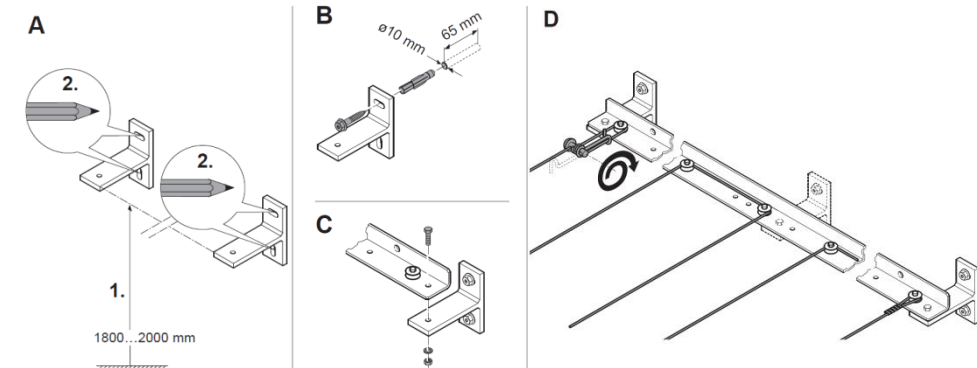

**Lunor**  
ENTFEUCHUNGSTECHNIK

**A**

**B**

**LUNOR System-Wäschehänge**  
**LUNOR Etendage modulaire**  
**LUNOR Stendino modulare**  
**LUNOR System-laundry rack**

Wandschiene  
Barre  
Barra  
Wall bar

**Lunor**  
ENTFEUCHUNGSTECHNIK

Schienenverbinder  
Connecteur de barre  
Abbinamento barra  
Wall bar connector

**Lunor**  
ENTFEUCHUNGSTECHNIK

Deckenteleskop  
Télescope pour montage au plafond  
Telescopio per montaggio al soffitto  
Telescopic ceiling bracket

Wandkonsole  
Applique murale  
Mensola a muro  
Wall bracket

Raumkonsole zu "kleine Leine"  
Applique murale pour "petit étendage"  
Mensola a muro per "piccolo stendino"  
Wall bracket for "little laundry rack"