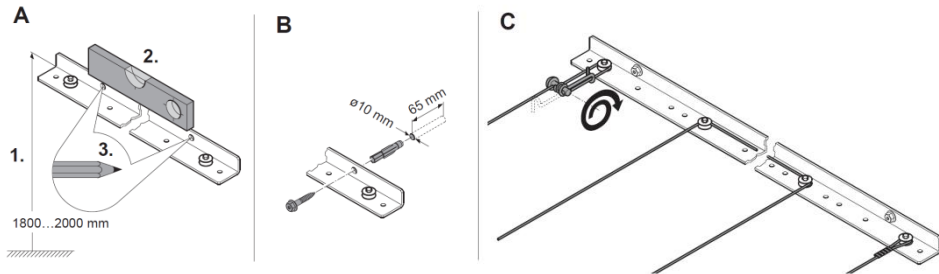

**Lunor**  
ENTFEUCHUNGSTECHNIK

**A**

**B**

**LUNOR System-Wäschehänge**  
**LUNOR Etendage modulaire**  
**LUNOR Stendino modulare**  
**LUNOR System-laundry rack**

Wandschiene  
Barre  
Barra  
Wall bar

**Lunor**  
ENTFEUCHUNGSTECHNIK

Schienenverbinder  
Connecteur de barre  
Abbinamento barra  
Wall bar connector

**Lunor**  
ENTFEUCHUNGSTECHNIK

Deckenteleskop  
Télescope pour montage au plafond  
Telescopio per montaggio al soffitto  
Telescopic ceiling bracket

Wandkonsole  
Applique murale  
Mensola a muro  
Wall bracket

Raumkonsole zu "kleine Leine"  
Applique murale pour "petit étendage"  
Mensola a muro per "piccolo stendino"  
Wall bracket for "little laundry rack"