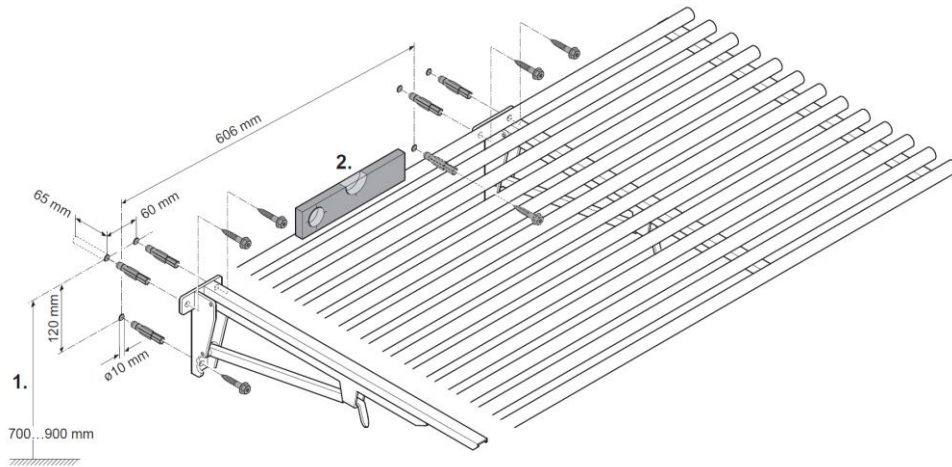

LUNOR Klappstisch "SWING"  
LUNOR table pliante "SWING"  
LUNOR tavolo ribaltabile "SWING"  
LUNOR folding table "SWING"

**Lunor**  
ENTFEUCHUNGSTECHNIK

Montageanleitung  
Instructions de montage  
Istruzioni per il montaggio  
Mounting instructions

**Lunor**  
ENTFEUCHUNGSTECHNIK

**A**

**B**

**LUNOR System-Wäschehänge**  
**LUNOR Etendage modulaire**  
**LUNOR Stendino modulare**  
**LUNOR System-laundry rack**

Wandschiene  
Barre  
Barra  
Wall bar