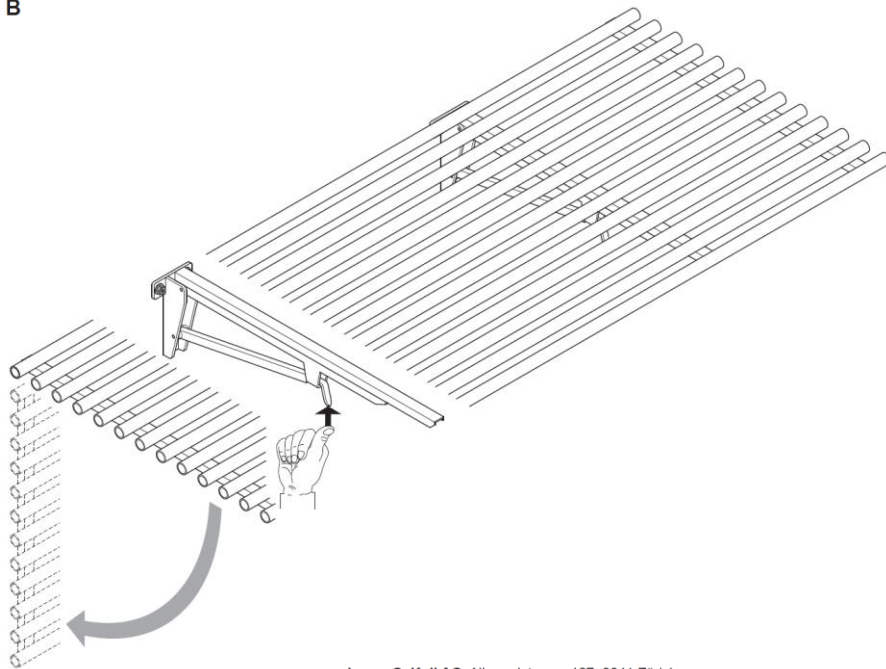

LUNOR Klappstisch "SWING"  
LUNOR table pliante "SWING"  
LUNOR tavolo ribaltabile "SWING"  
LUNOR folding table "SWING"

**Lunor**  
ENTFEUCHUNGSTECHNIK

Montageanleitung  
Instructions de montage  
Istruzioni per il montaggio  
Mounting instructions

**Lunor**  
ENTFEUCHUNGSTECHNIK

**A**

**B**

**LUNOR System-Wäschehänge**  
**LUNOR Etendage modulaire**  
**LUNOR Stendino modulare**  
**LUNOR System-laundry rack**

Wandschiene  
Barre  
Barra  
Wall bar

**Lunor**  
ENTFEUCHUNGSTECHNIK

Schienenverbinder  
Connecteur de barre  
Abbinamento barra  
Wall bar connector

**Lunor**  
ENTFEUCHUNGSTECHNIK

Deckenteleskop  
Télescope pour montage au plafond  
Telescopio per montaggio al soffitto  
Telescopic ceiling bracket

Wandkonsole  
Applique murale  
Mensola a muro  
Wall bracket

Raumkonsole zu "kleine Leine"  
Applique murale pour "petit étendage"  
Mensola a muro per "piccolo stendino"  
Wall bracket for "little laundry rack"