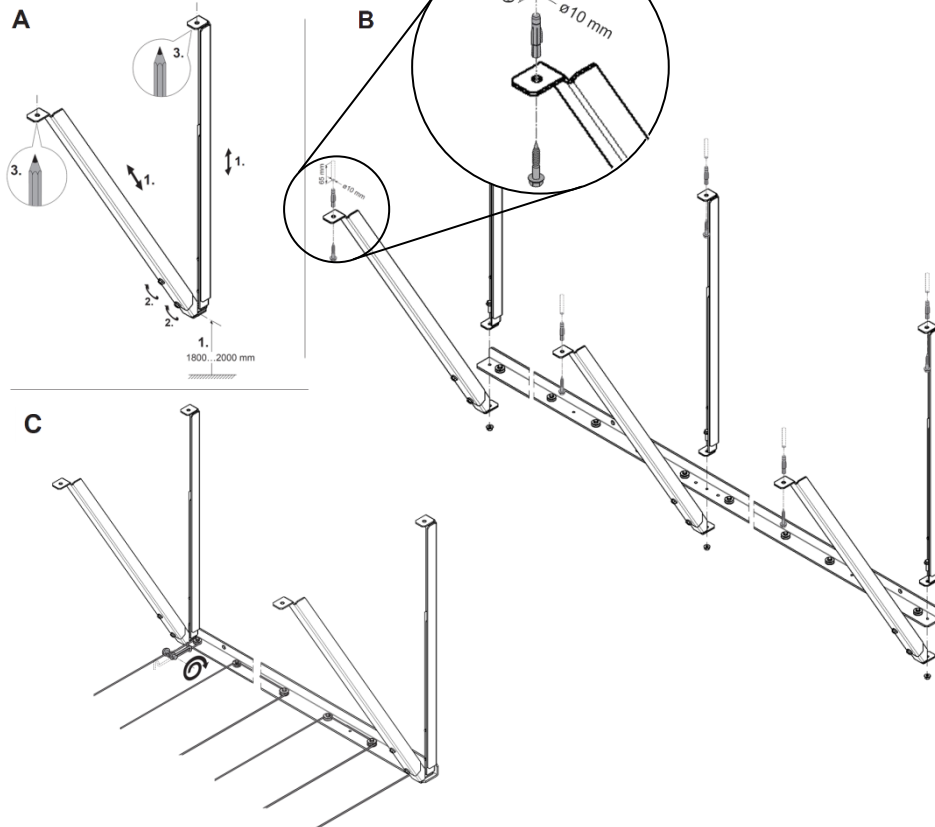

**Lunor**  
ENTFEUCHUNGSTECHNIK

Schienenverbinder  
Connecteur de barre  
Abbinamento barra  
Wall bar connector

**Lunor**  
ENTFEUCHUNGSTECHNIK

Deckenteleskop  
Télescope pour montage au plafond  
Telescopio per montaggio al soffitto  
Telescopic ceiling bracket

Wandkonsole  
Applique murale  
Mensola a muro  
Wall bracket

Raumkonsole zu "kleine Leine"  
Applique murale pour "petit étendage"  
Mensola a muro per "piccolo stendino"  
Wall bracket for "little laundry rack"