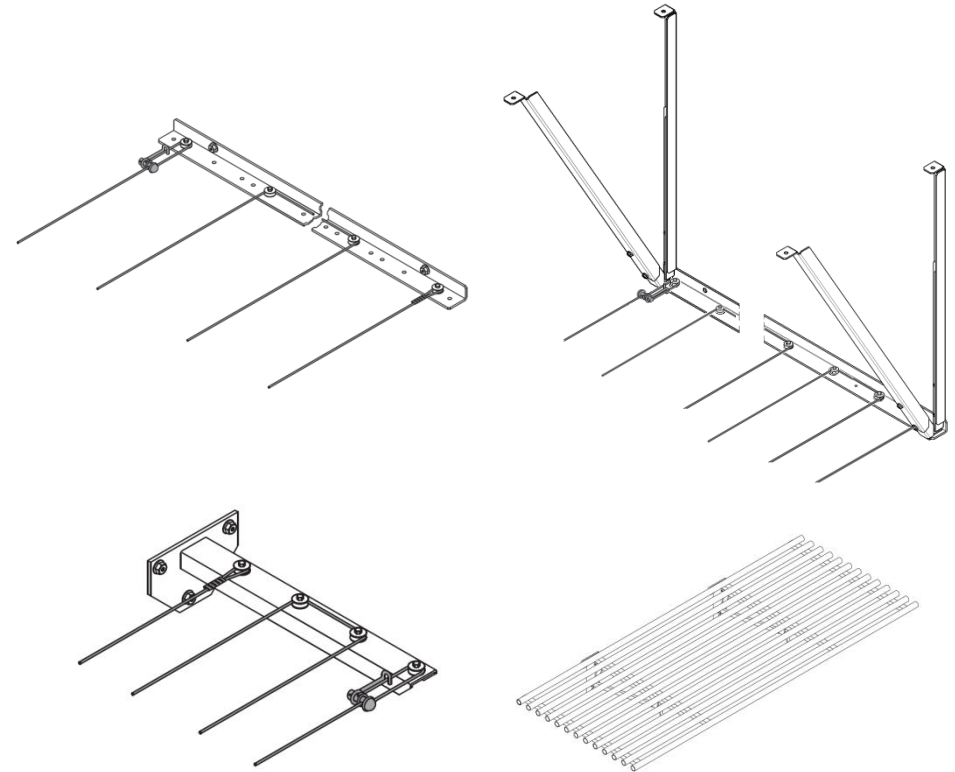

**Lunor**  
ENTFEUCHUNGSTECHNIK

**A**

**B**

**LUNOR System-Wäschehänge**  
**LUNOR Etendage modulaire**  
**LUNOR Stendino modulare**  
**LUNOR System-laundry rack**

Wandschiene  
Barre  
Barra  
Wall bar

**Lunor**  
ENTFEUCHUNGSTECHNIK

Schienenverbinder  
Connecteur de barre  
Abbinamento barra  
Wall bar connector

**Lunor**  
ENTFEUCHUNGSTECHNIK

Deckenteleskop  
Télescope pour montage au plafond  
Telescopio per montaggio al soffitto  
Telescopic ceiling bracket

Wandkonsole  
Applique murale  
Mensola a muro  
Wall bracket

Raumkonsole zu "kleine Leine"  
Applique murale pour "petit étendage"  
Mensola a muro per "piccolo stendino"  
Wall bracket for "little laundry rack"