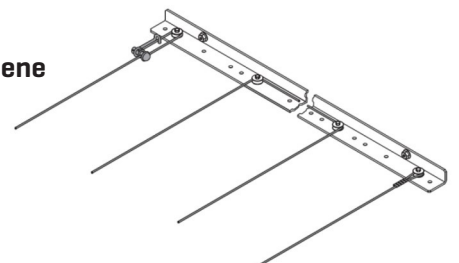

MONTAGE-ANLEITUNGEN
 INSTRUCTIONS DE MONTAGE
 ISTRUZIONI PER IL MONTAGGIO
 MOUNTING INSTRUCTIONS

Raumkonsole zu «Kleine Leine»
 Console murale court
 Consolle a parete corta
 Short wall bracket

Decken-Teleskopkonsole
 Console télescopique au plafond
 Consolle telescopica al soffitto
 Telescopic ceiling bracket

Klapptisch
 Table pliante «Swing»
 Tavolo ribaltabile «Swing»
 Folding table «Swing»

Wandschiene
 Barre
 Binario
 Wall bar

Raumkonsole

Console murale
Consolle a parete
Wall bracket

Decken-Teleskopträger

Support télescopique au plafond
Supporto telescopica al soffitto
Telescopic ceiling bracket

Wandschiene

Rail mural
Binario a parete
Wall bar

Wandschiene mit Wandkonsole

Rail mural avec console murale
Binario a parete con supporto a parete
Wall bar with wall bracket

Schiennenverbinder

Connecteur de rail
Connettore a binario
Wall bar connector