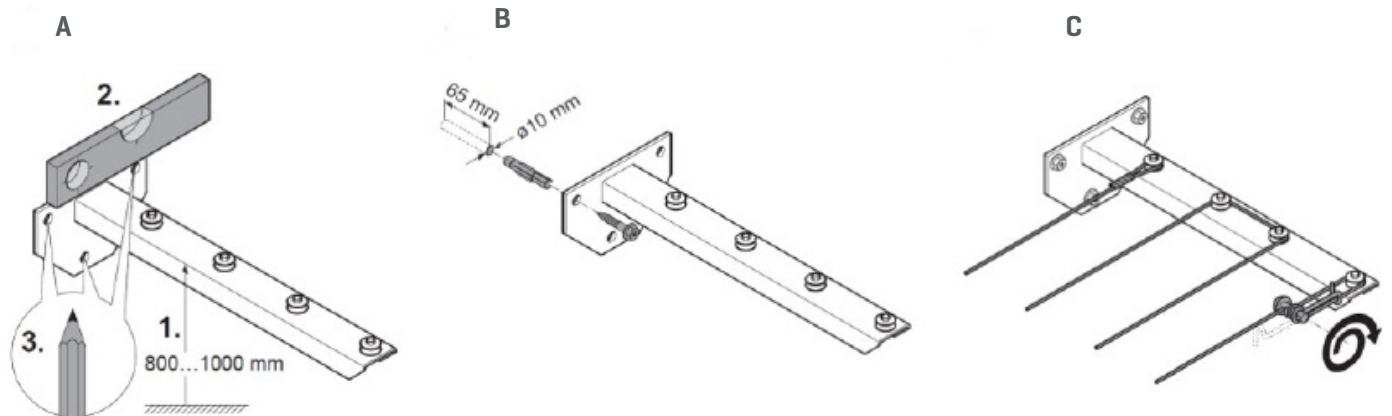

MONTAGE-ANLEITUNGEN
 INSTRUCTIONS DE MONTAGE
 ISTRUZIONI PER IL MONTAGGIO
 MOUNTING INSTRUCTIONS

Raumkonsole zu «Kleine Leine»
 Console murale court
 Consolle a parete corta
 Short wall bracket

Decken-Teleskopkonsole
 Console télescopique au plafond
 Consolle telescopica al soffitto
 Telescopic ceiling bracket

Klapptisch
 Table pliante «Swing»
 Tavolo ribaltabile «Swing»
 Folding table «Swing»

Wandschiene
 Barre
 Binario
 Wall bar

Raumkonsole

Console murale
Consolle a parete
Wall bracket

Decken-Teleskopträger

Support télescopique au plafond
Supporto telescopica al soffitto
Telescopic ceiling bracket

Wandschiene

Rail mural
Binario a parete
Wall bar

Wandschiene mit Wandkonsole

Rail mural avec console murale
Binario a parete con supporto a parete
Wall bar with wall bracket

Schiennenverbinder

Connecteur de rail
Connettore a binario
Wall bar connector