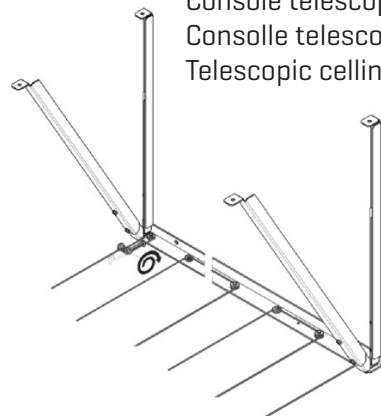

MONTAGE-ANLEITUNGEN
 INSTRUCTIONS DE MONTAGE
 ISTRUZIONI PER IL MONTAGGIO
 MOUNTING INSTRUCTIONS

Raumkonsole zu «Kleine Leine»
 Console murale court
 Consolle a parete corta
 Short wall bracket

Decken-Teleskopkonsole
 Console télescopique au plafond
 Consolle telescopica al soffitto
 Telescopic ceiling bracket

Klapptisch
 Table pliante «Swing»
 Tavolo ribaltabile «Swing»
 Folding table «Swing»

Wandschiene
 Barre
 Binario
 Wall bar

Raumkonsole

Console murale
Consolle a parete
Wall bracket

Decken-Teleskopträger

Support télescopique au plafond
Supporto telescopica al soffitto
Telescopic ceiling bracket

Wandschiene

Rail mural
Binario a parete
Wall bar

Wandschiene mit Wandkonsole

Rail mural avec console murale
Binario a parete con supporto a parete
Wall bar with wall bracket

Schiennenverbinder

Connecteur de rail
Connettore a binario
Wall bar connector