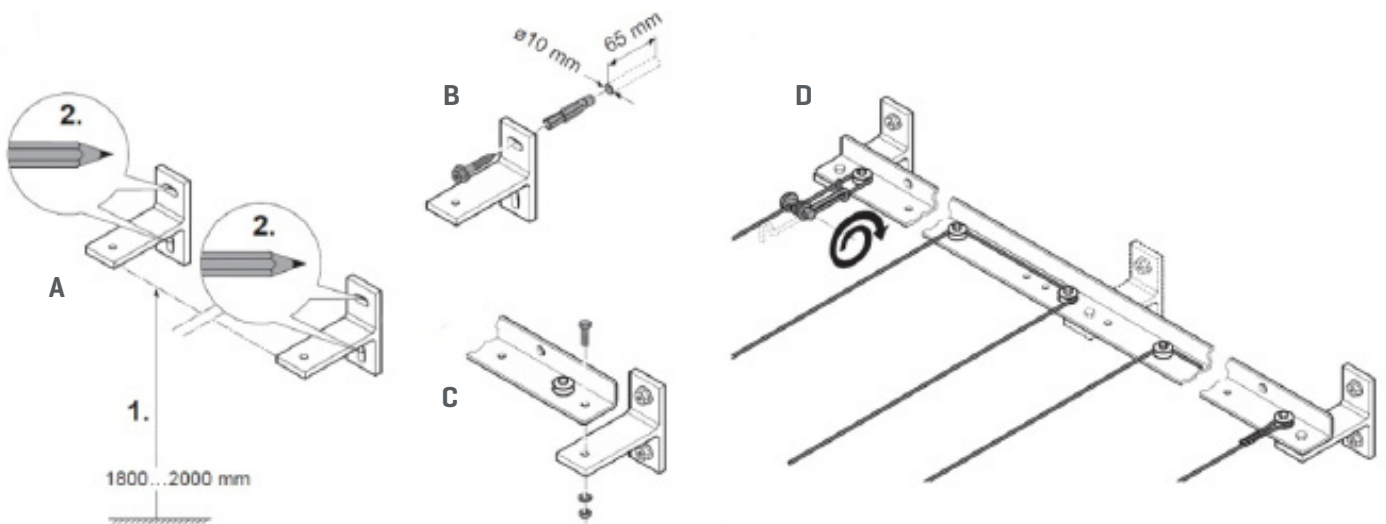

MONTAGE-ANLEITUNGEN
 INSTRUCTIONS DE MONTAGE
 ISTRUZIONI PER IL MONTAGGIO
 MOUNTING INSTRUCTIONS

Raumkonsole zu «Kleine Leine»
 Console murale court
 Consolle a parete corta
 Short wall bracket

Decken-Teleskopkonsole
 Console télescopique au plafond
 Consolle telescopica al soffitto
 Telescopic ceiling bracket

Klapptisch
 Table pliante «Swing»
 Tavolo ribaltabile «Swing»
 Folding table «Swing»

Wandschiene
 Barre
 Binario
 Wall bar

Raumkonsole

Console murale
Consolle a parete
Wall bracket

Decken-Teleskopträger

Support télescopique au plafond
Supporto telescopica al soffitto
Telescopic ceiling bracket

Wandschiene

Rail mural
Binario a parete
Wall bar

Wandschiene mit Wandkonsole

Rail mural avec console murale
Binario a parete con supporto a parete
Wall bar with wall bracket

Schiennenverbinder

Connecteur de rail
Connettore a binario
Wall bar connector