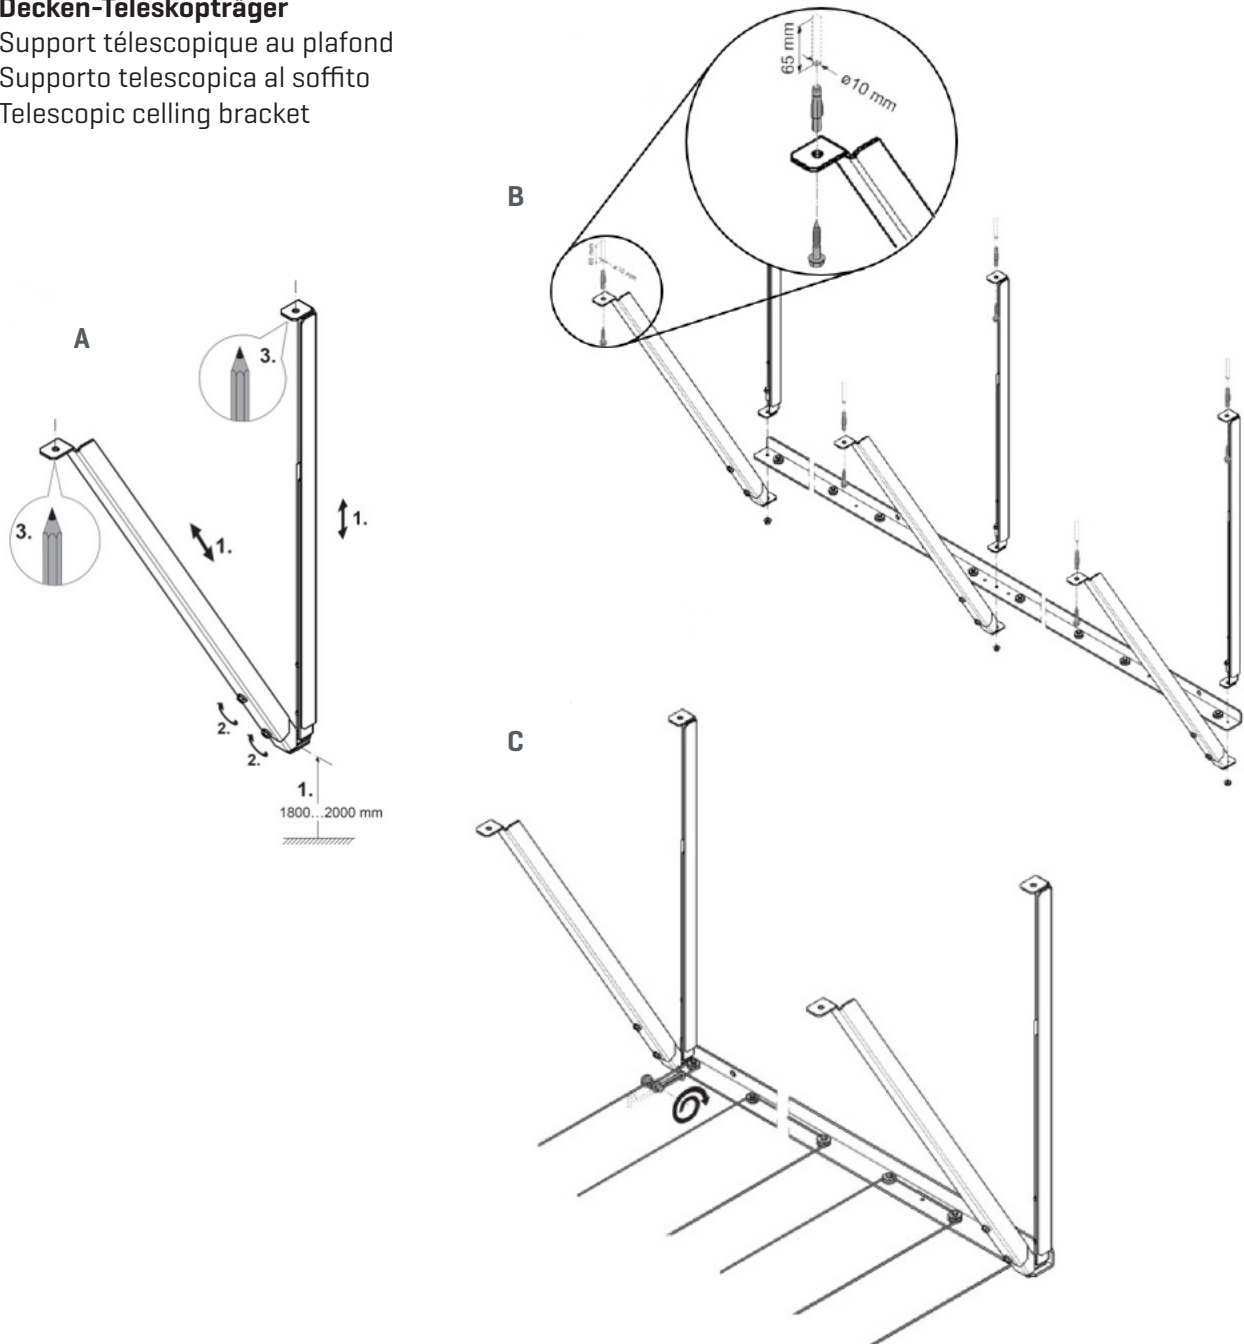

MONTAGE-ANLEITUNGEN
 INSTRUCTIONS DE MONTAGE
 ISTRUZIONI PER IL MONTAGGIO
 MOUNTING INSTRUCTIONS

Raumkonsole zu «Kleine Leine»
 Console murale court
 Consolle a parete corta
 Short wall bracket

Decken-Teleskopkonsole
 Console télescopique au plafond
 Consolle telescopica al soffitto
 Telescopic ceiling bracket

Klapptisch
 Table pliante «Swing»
 Tavolo ribaltabile «Swing»
 Folding table «Swing»

Wandschiene
 Barre
 Binario
 Wall bar

Raumkonsole

Console murale
Consolle a parete
Wall bracket

Decken-Teleskopträger

Support télescopique au plafond
Supporto telescopica al soffitto
Telescopic ceiling bracket

Wandschiene

Rail mural
Binario a parete
Wall bar

Wandschiene mit Wandkonsole

Rail mural avec console murale
Binario a parete con supporto a parete
Wall bar with wall bracket

Schiennenverbinder

Connecteur de rail
Connettore a binario
Wall bar connector