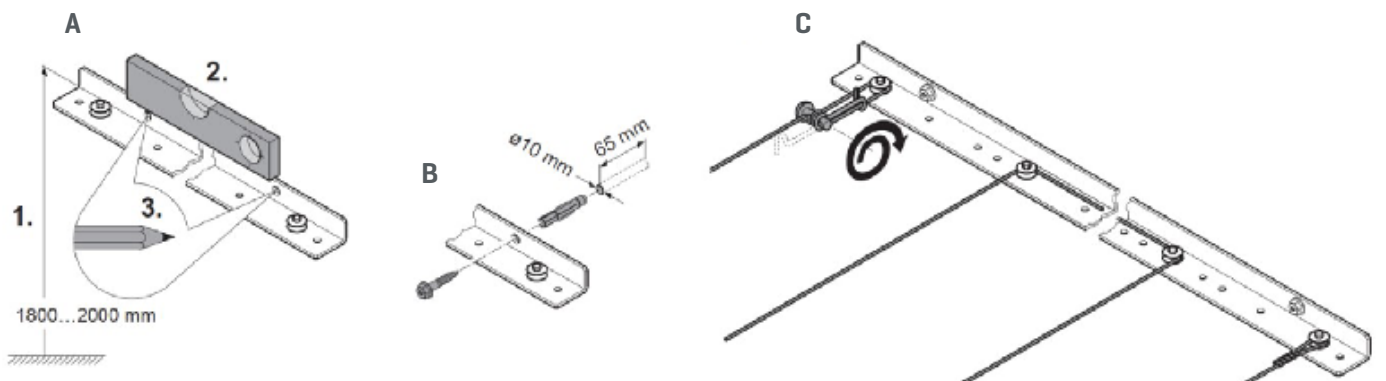

MONTAGE-ANLEITUNGEN
 INSTRUCTIONS DE MONTAGE
 ISTRUZIONI PER IL MONTAGGIO
 MOUNTING INSTRUCTIONS

Raumkonsole zu «Kleine Leine»
 Console murale court
 Consolle a parete corta
 Short wall bracket

Decken-Teleskopkonsole
 Console télescopique au plafond
 Consolle telescopica al soffitto
 Telescopic ceiling bracket

Klapptisch
 Table pliante «Swing»
 Tavolo ribaltabile «Swing»
 Folding table «Swing»

Wandschiene
 Barre
 Binario
 Wall bar

Raumkonsole

Console murale
Consolle a parete
Wall bracket

Decken-Teleskopträger

Support télescopique au plafond
Supporto telescopica al soffitto
Telescopic ceiling bracket

Wandschiene

Rail mural
Binario a parete
Wall bar

Wandschiene mit Wandkonsole

Rail mural avec console murale
Binario a parete con supporto a parete
Wall bar with wall bracket

Schiennenverbinder

Connecteur de rail
Connettore a binario
Wall bar connector