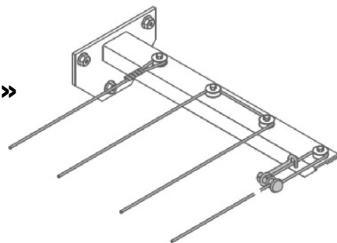

MONTAGE-ANLEITUNGEN
 INSTRUCTIONS DE MONTAGE
 ISTRUZIONI PER IL MONTAGGIO
 MOUNTING INSTRUCTIONS

Raumkonsole zu «Kleine Leine»
 Console murale court
 Consolle a parete corta
 Short wall bracket

Decken-Teleskopkonsole
 Console télescopique au plafond
 Consolle telescopica al soffitto
 Telescopic ceiling bracket

Klapptisch
 Table pliante «Swing»
 Tavolo ribaltabile «Swing»
 Folding table «Swing»

Wandschiene
 Barre
 Binario
 Wall bar

Raumkonsole

Console murale
Consolle a parete
Wall bracket

Decken-Teleskopträger

Support télescopique au plafond
Supporto telescopica al soffitto
Telescopic ceiling bracket

Wandschiene

Rail mural
Binario a parete
Wall bar

Wandschiene mit Wandkonsole

Rail mural avec console murale
Binario a parete con supporto a parete
Wall bar with wall bracket

Schiennenverbinder

Connecteur de rail
Connettore a binario
Wall bar connector